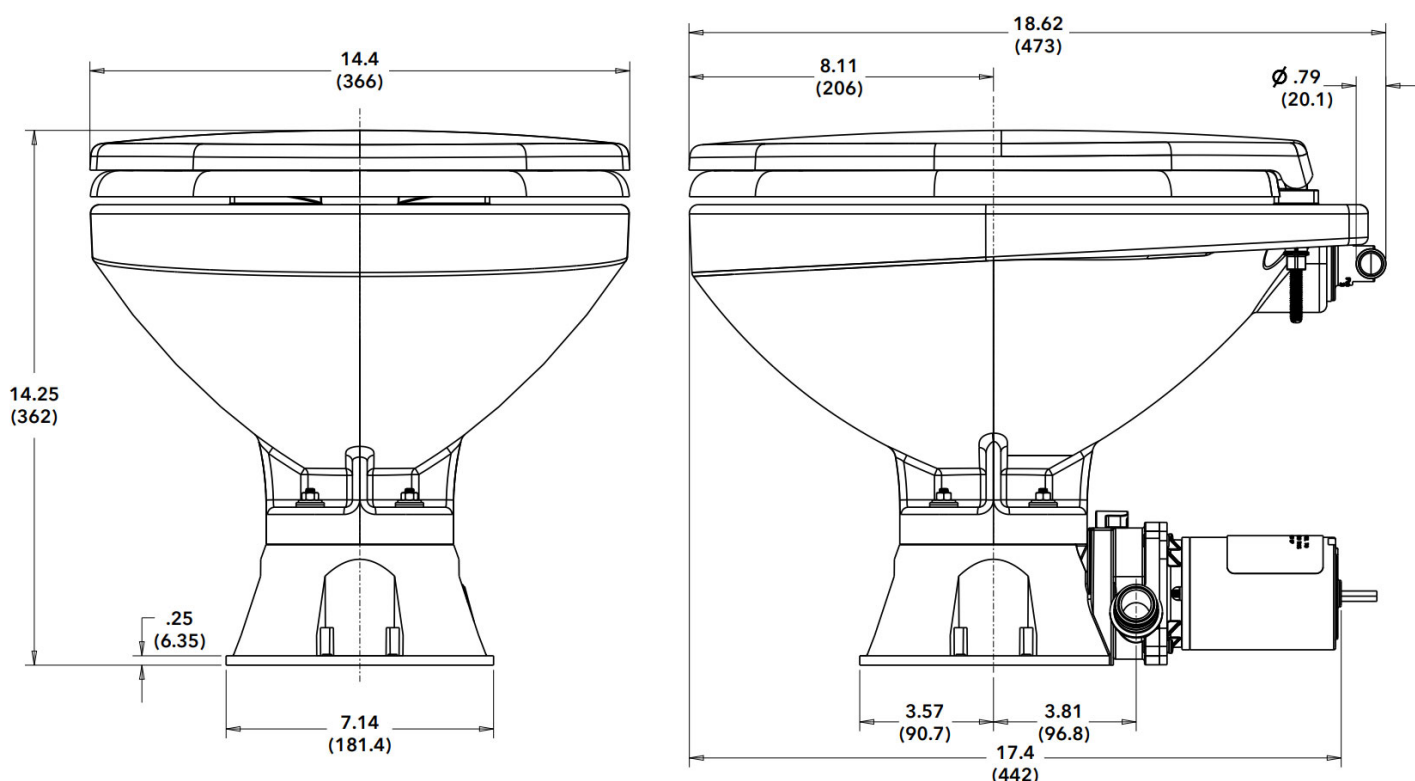

- Roterbar bas och tömningspump för flexibilitet i trånga utrymmen
- Enkel installation och modeller i 12V eller 24V
- Lätthanterlig och elegant manöverpanel med ekoläge som endast förbrukar 1 liter vatten per spolning.
- Soft-Close mjukstängande lock
- Välj mellan pump-modell (38245) för havs och sjövatten-spolning eller magnetventil (38045) för färskvattenspolning via tryckvattensystemet ombord.

Tömningspumpen kan roteras 180 grader för att passa alla installationer och säkerställa att utloppet är riktat mot toalettens baksida. Rak eller 90-graders utlopp ingår för en smidig installation.

PRODUKTSPECIFIKATION

Jabsco Quiet Flush E2

Elektrisk toalett med membranpump eller magnetventil
 Spänning 12A/24V
 Säkring 25A/15A
 Utlopp 1"
 Inlopp pump: 3/4" (19mm)
 Inlopp magnetventil: 1/2" (15mm)
 Mått (LxBxH) 473 x 366 x 362 mm