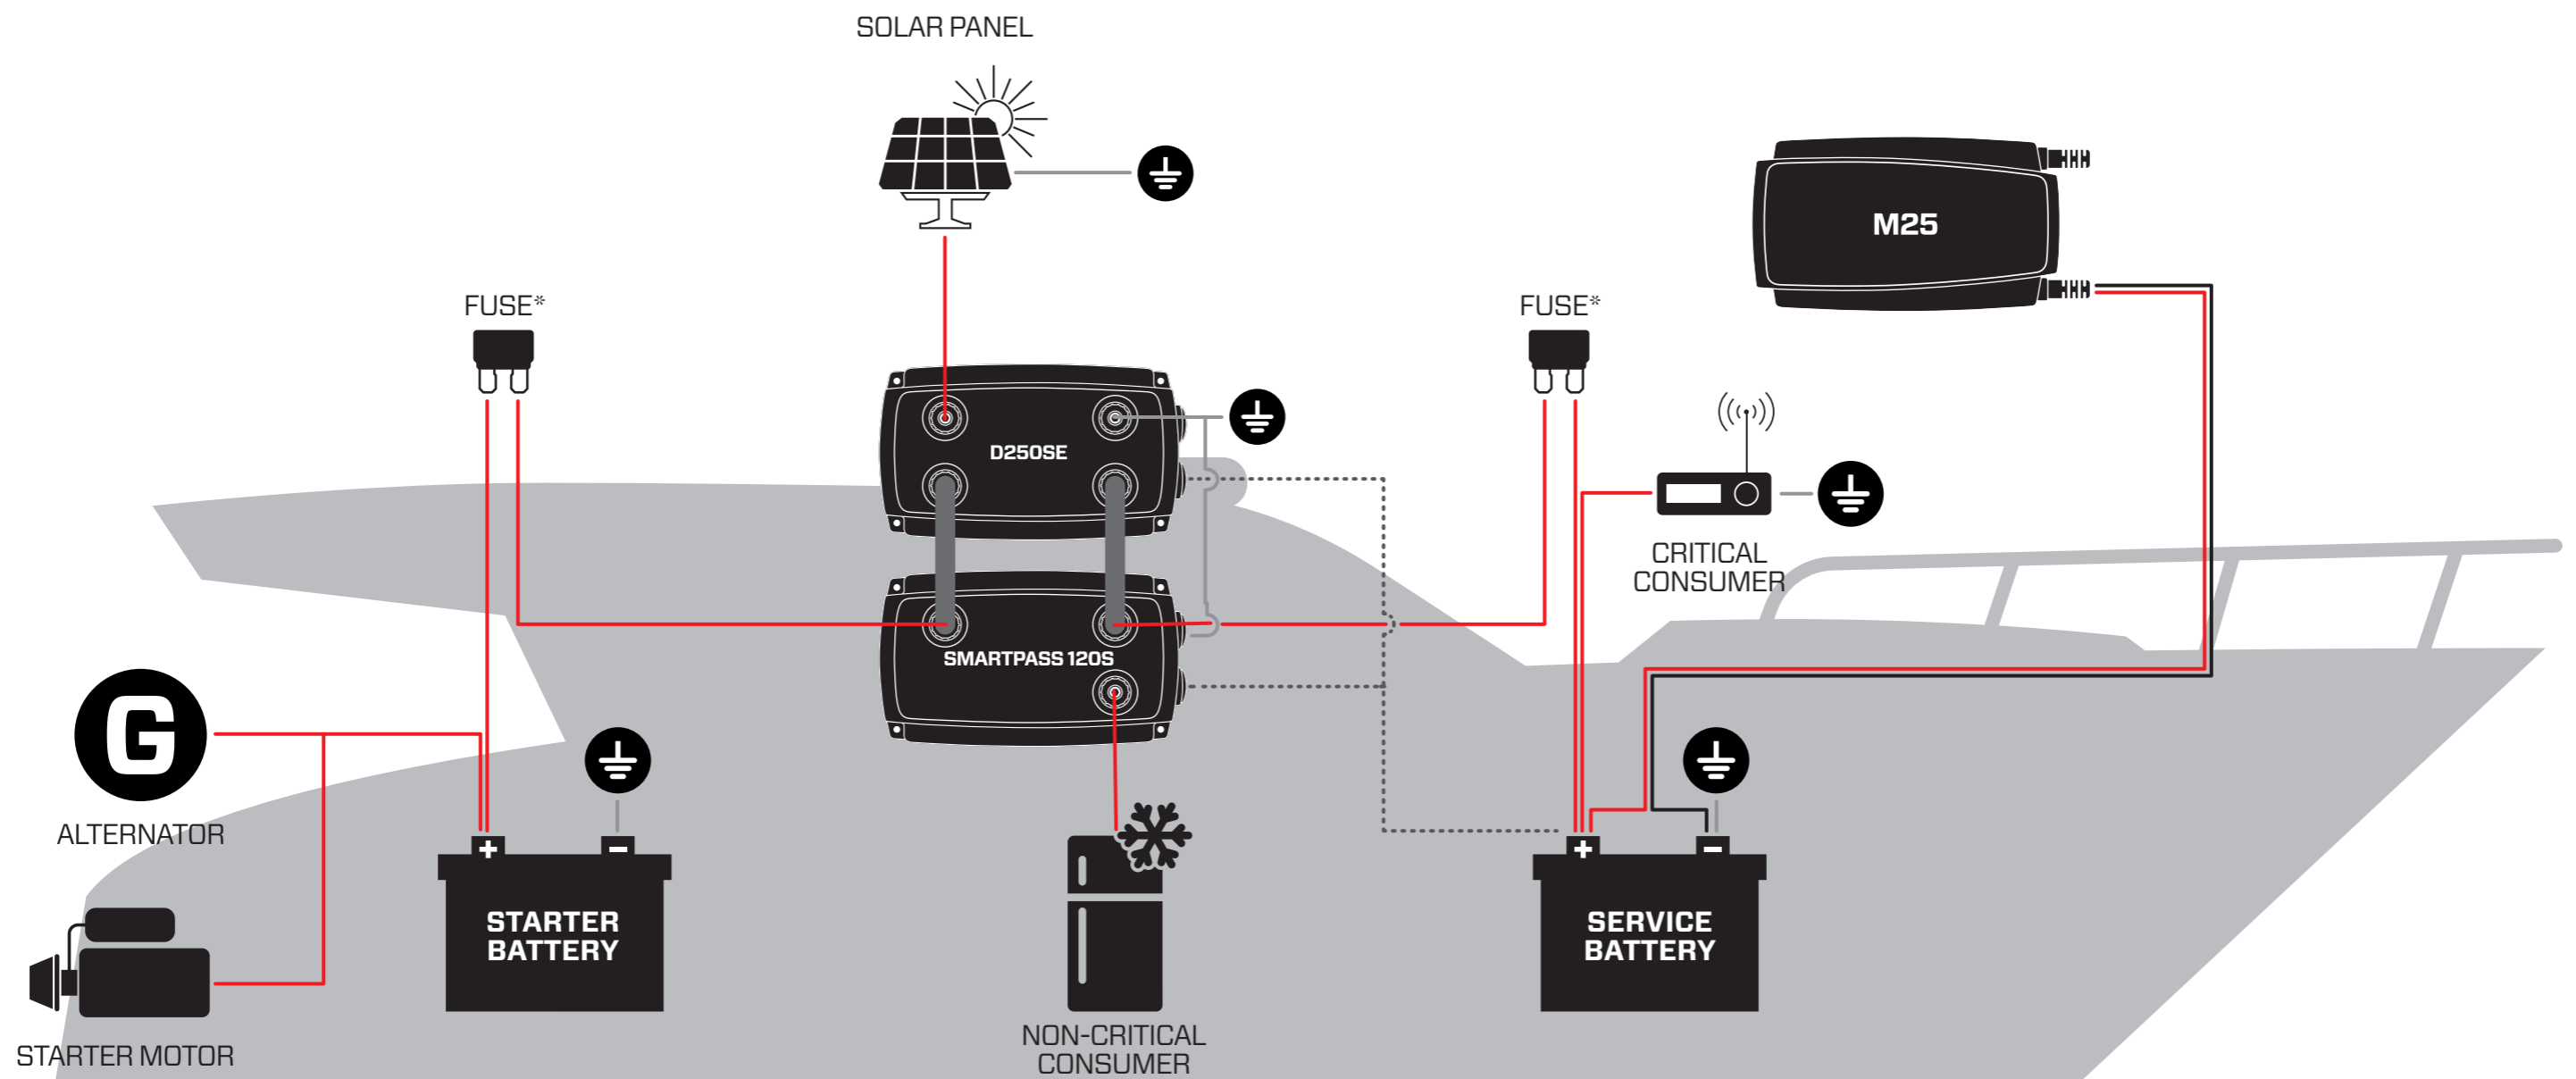

# LADDA BÅTEN MED CTEK

- Med CTEK M15/M25, D250SE och SMARTPASS 120S får du ett komplett system som automatiskt laddar både startbatteriet och förbrukningsbatteribanken. Upp till 800Ah.
- Ladda under körning, vid bryggan i hamnen och under vinterförvaringen.
- Möjlighet att koppla in solpanel.

\* Fuse recommended. Please verify directive for applicable installation regarding fuses.

--- Temperature sensor